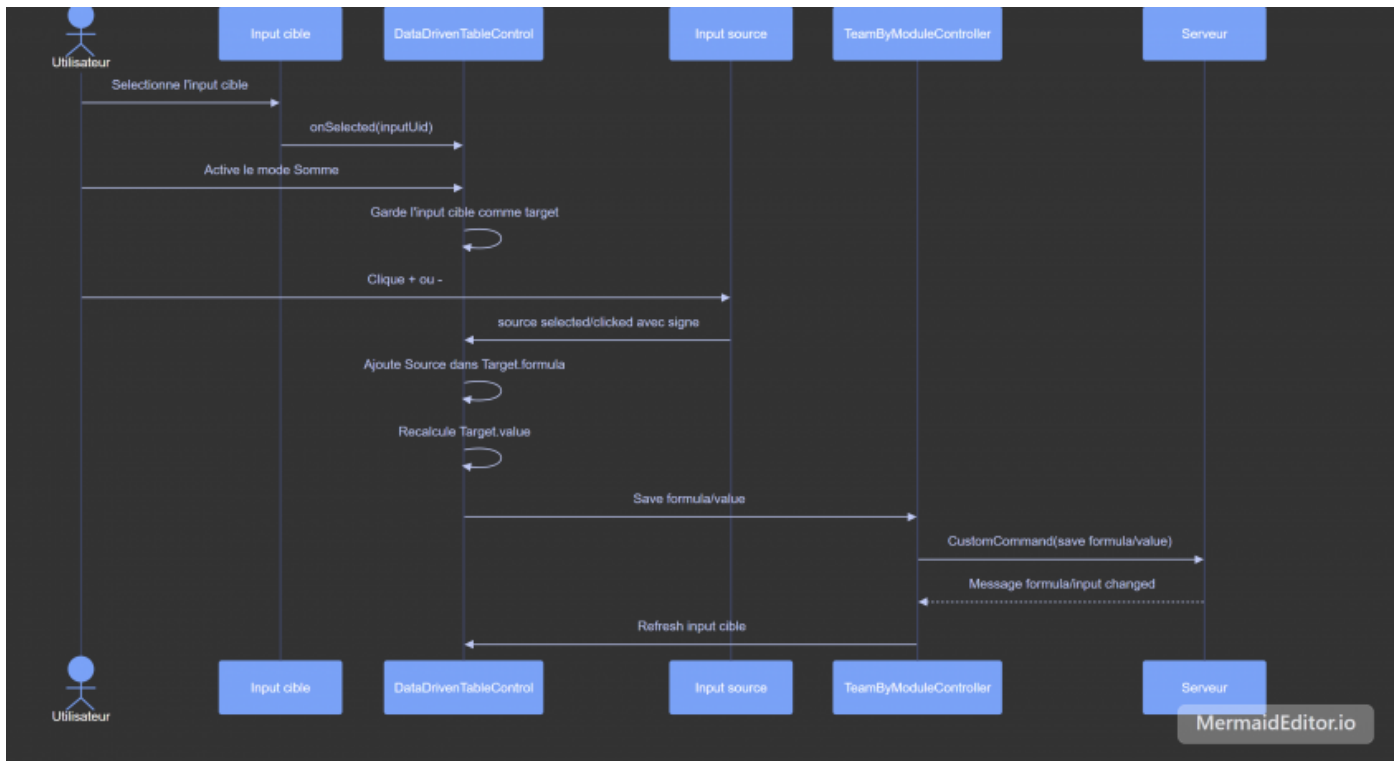

# Sommation Excel

Structure d'un input avec le nouveau système de formule.

---

Flow de l'ajout d'une formule pour un input ciblé

Revision #5

Created Thu, May 7, 2026 2:36 PM by [Mathis](#)

Updated Thu, May 7, 2026 5:45 PM by [Mathis](#)