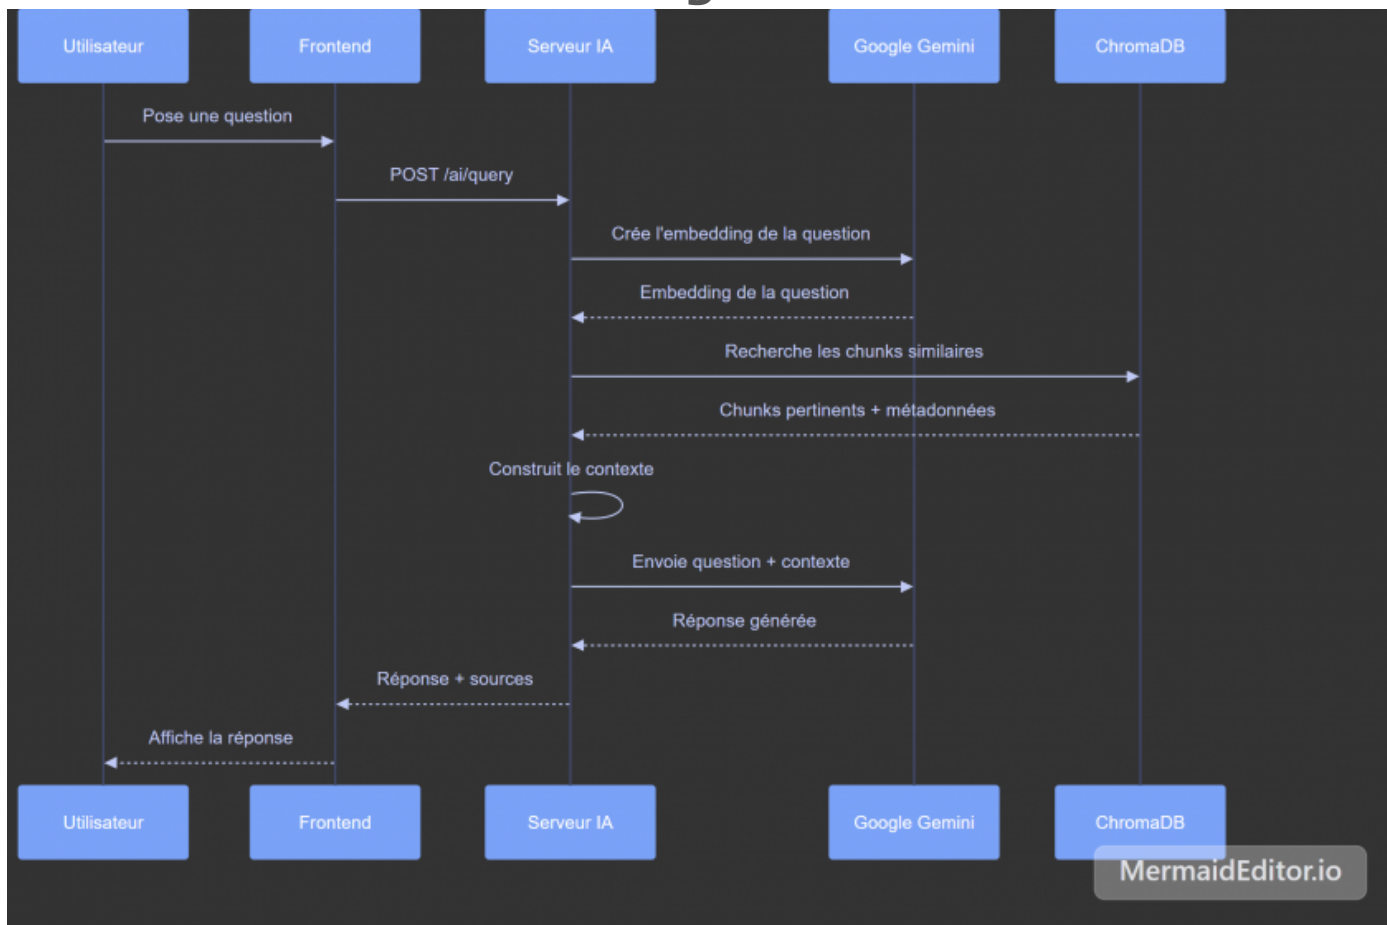

AI Chatbot

Flow d'envoi d'un message au chatbot

MermaidEditor.io

Flow d'ingestion de la documentation pdf

Revision #4

Created Fri, May 22, 2026 6:31 PM by [Mathis](#)

Updated Fri, May 22, 2026 6:41 PM by [Mathis](#)