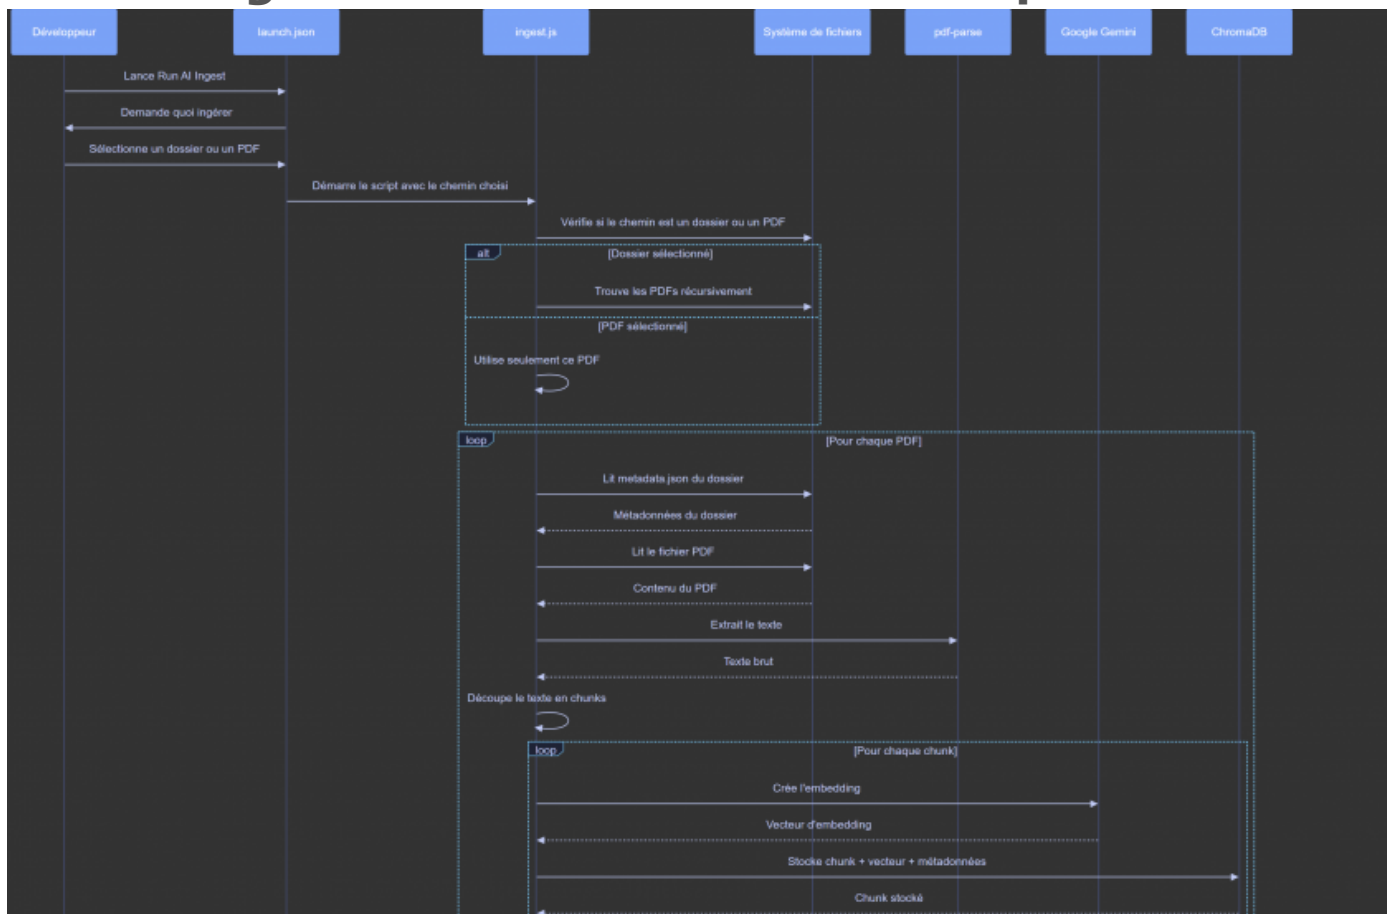

AI Chatbot

Flow d'envoi d'un message au chatbot

MermaidEditor.io

Flow d'ingestion de la documentation pdf

Revision #4

Created Fri, May 22, 2026 6:31 PM by [Mathis](#)

Updated Fri, May 22, 2026 6:41 PM by [Mathis](#)