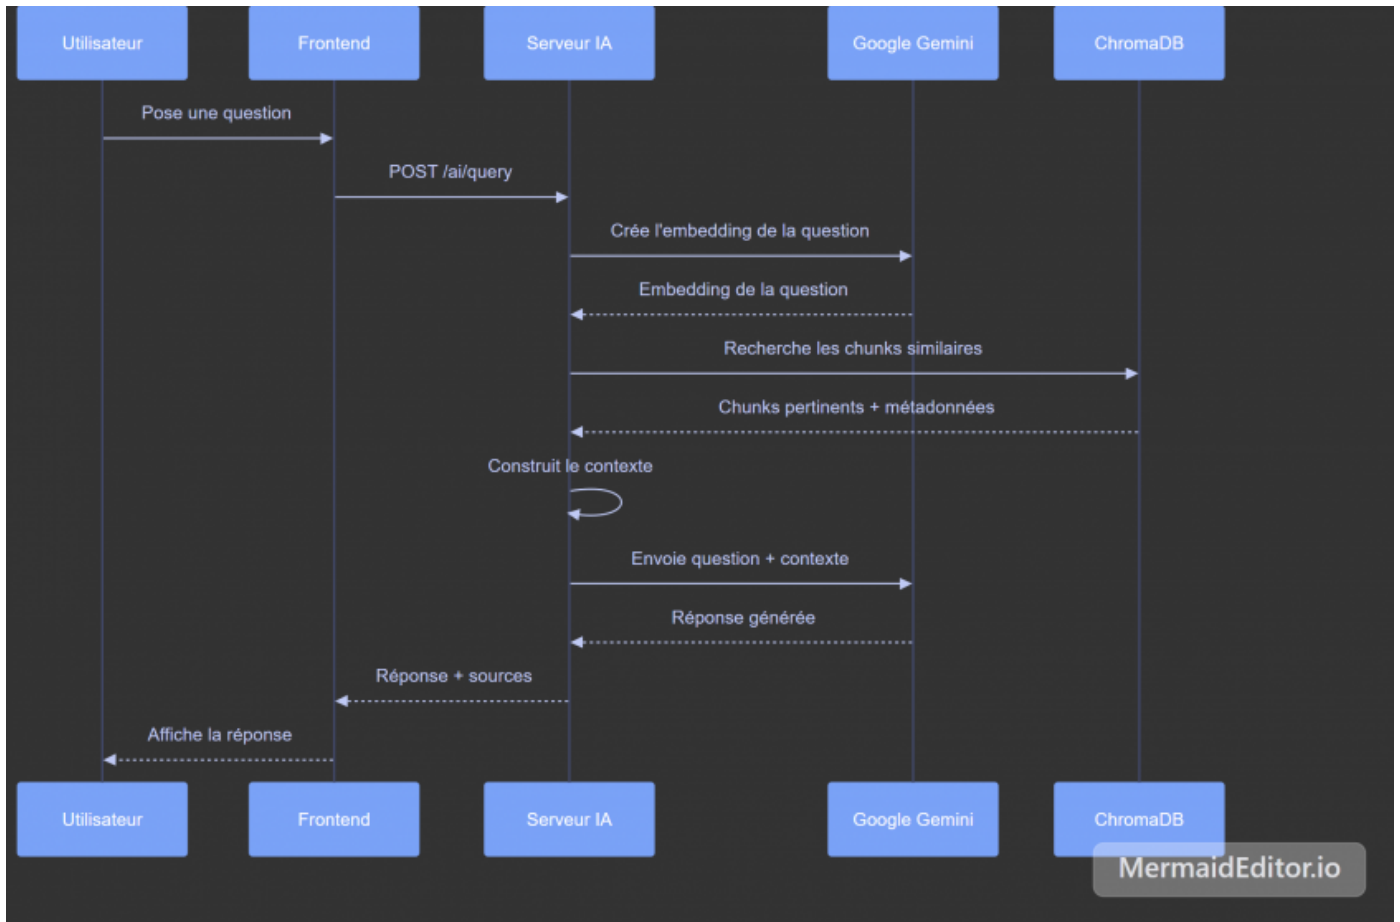

Diagrammes

- Sommation Excel
- AI Chatbot
- Messagerie et Tickets

Sommation Excel

Structure d'un input avec le nouveau système de formule.

Flow de l'ajout d'une formule pour un input ciblé

AI Chatbot

Flow d'envoi d'un message au chatbot

Flow d'ingestion de la documentation pdf

Messagerie et Tickets

Structure du nouveau système de messagerie et tickets

contacte le support