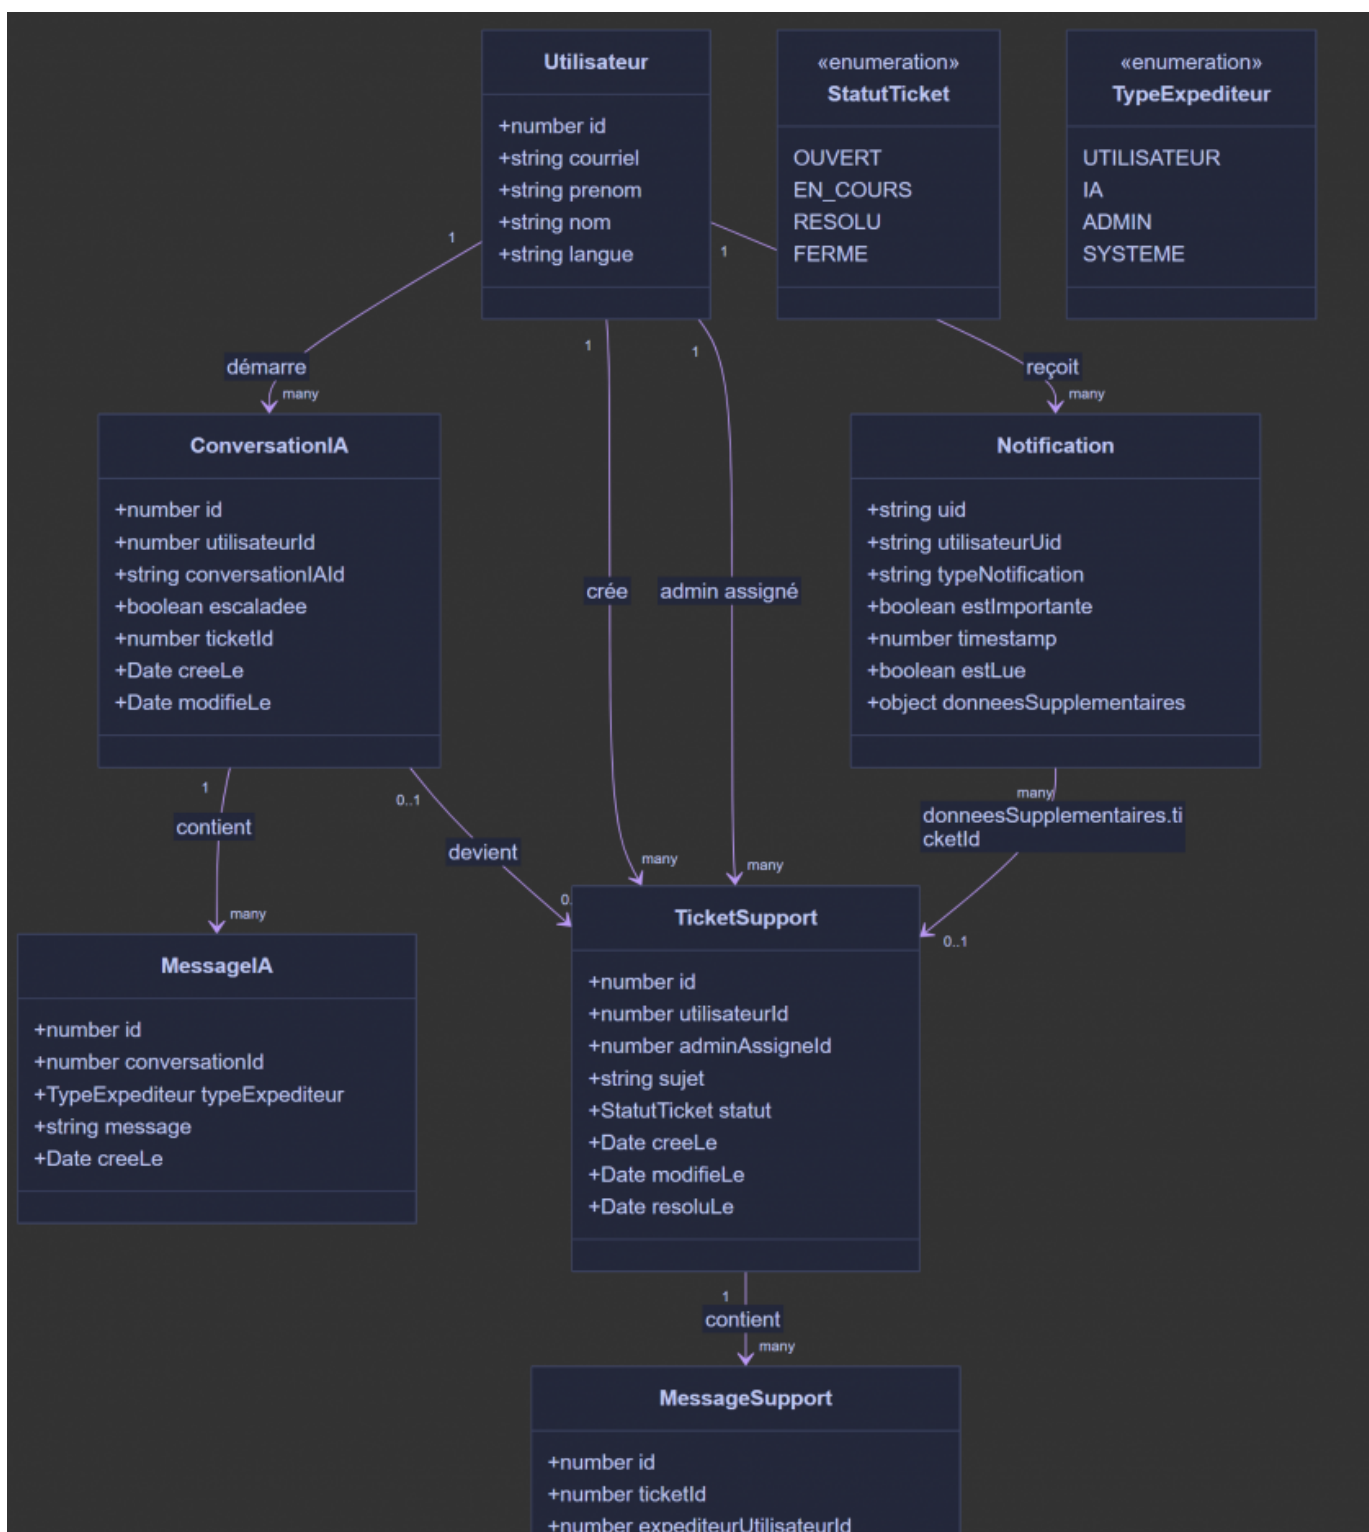

Diagrammes

- Sommation Excel
- AI Chatbot
- Messagerie et Tickets

Sommation Excel

Structure d'un input avec le nouveau système de formule.

Flow de l'ajout d'une formule pour un input ciblé

AI Chatbot

Flow d'envoi d'un message au chatbot

Flow d'ingestion de la documentation pdf

Messagerie et Tickets

Structure du nouveau système de messagerie et tickets

contacte le support