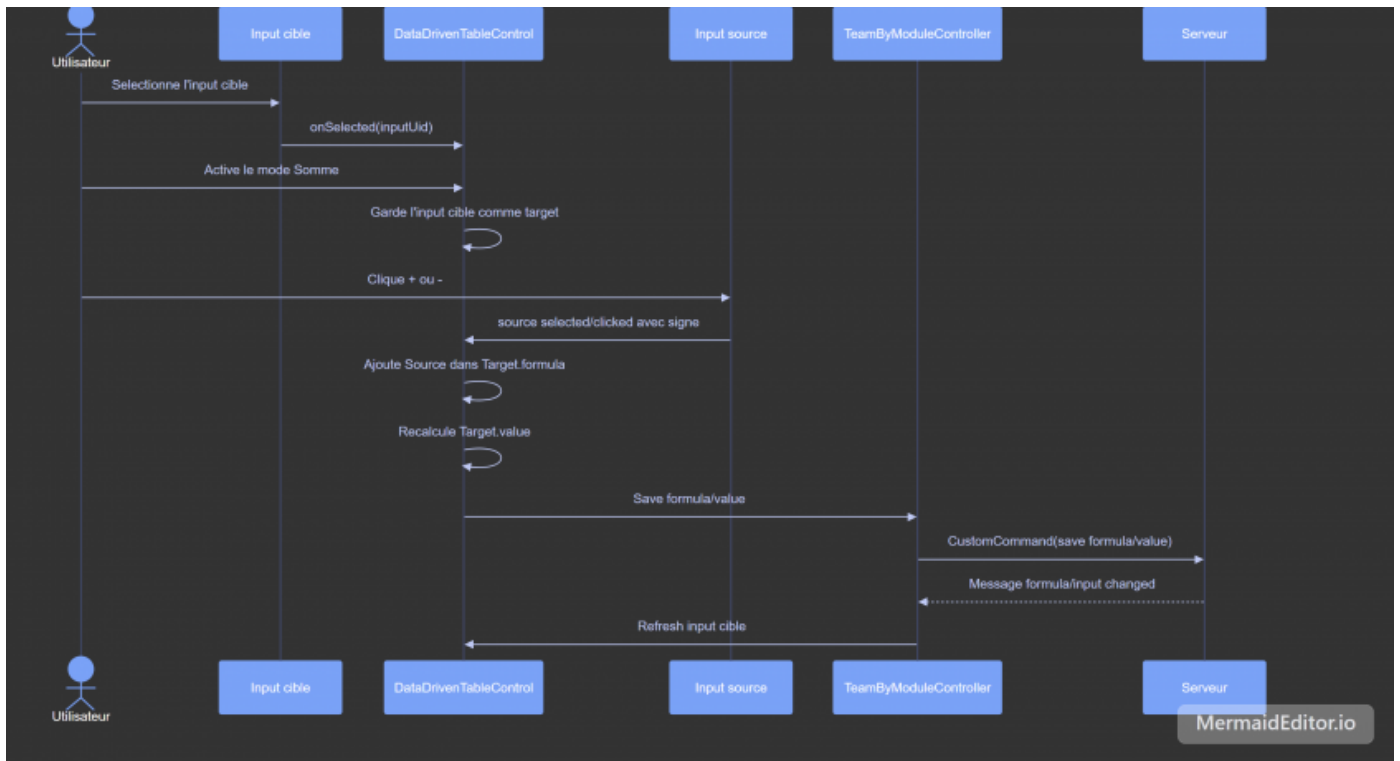

Diagrammes

- Sommation Excel
- AI Chatbot
- Messagerie et Tickets

Sommation Excel

Structure d'un input avec le nouveau système de formule.

Flow de l'ajout d'une formule pour un input ciblé

AI Chatbot

Flow d'envoi d'un message au chatbot

Flow d'ingestion de la documentation pdf

Messagerie et Tickets

Structure du nouveau système de messagerie et tickets

contacte le support