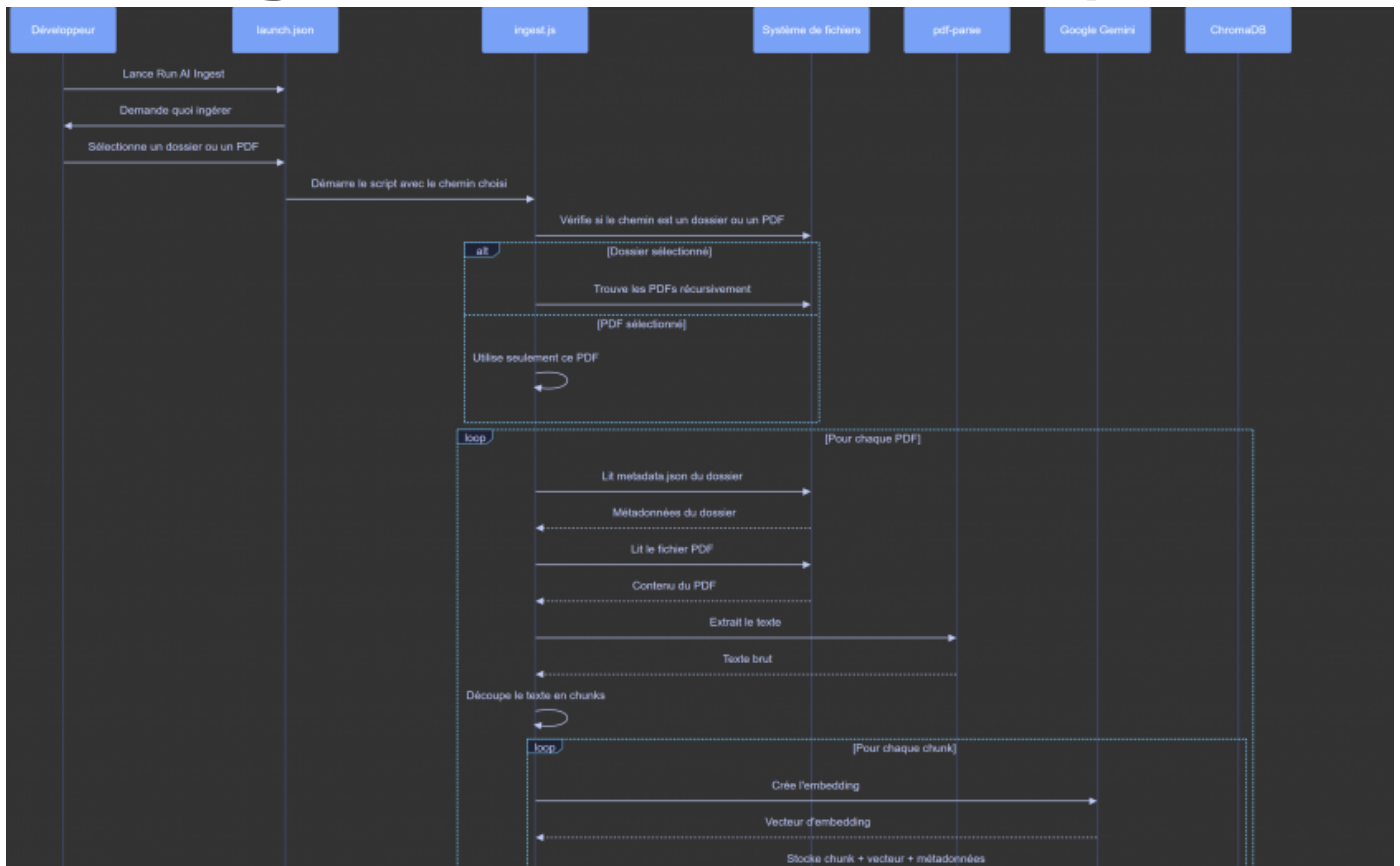

Diagrammes

- Sommation Excel
- AI Chatbot
- Messagerie et Tickets

Sommation Excel

Structure d'un input avec le nouveau système de formule.

Flow de l'ajout d'une formule pour un input ciblé

AI Chatbot

Flow d'envoi d'un message au chatbot

Flow d'ingestion de la documentation pdf

Messagerie et Tickets

Structure du nouveau système de messagerie et tickets

contacte le support